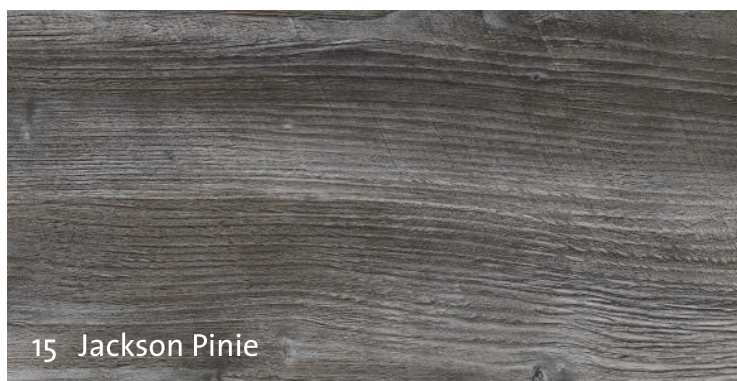

13 Rauch Eiche

15 Jackson Pinie