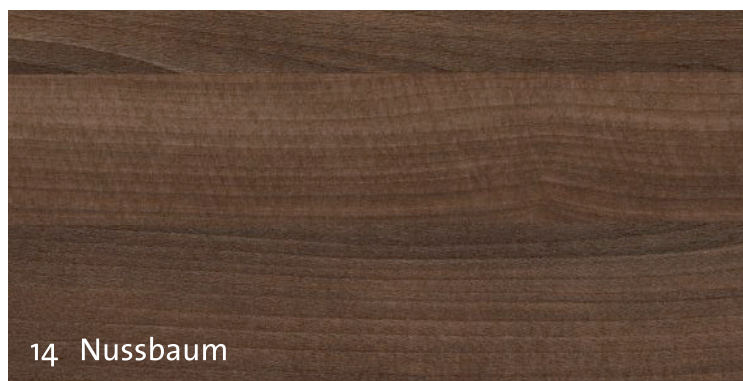

# Treppen. Zukunft. Gestalten.

Innovative Handwerkskunst  
die überzeugt.

**SolidStep**  
*by Haubner*

9 Hochland Eiche

10 Polar Eiche

11 Jura Eiche

12 Provence Eiche

13 Rauch Eiche

14 Nussbaum

15 Jackson Pinie

16 Weiß Struktur

**HAUBNER  
TREPPEN**  
*...die bessere Wahl*

Telefon 09181 4690-0  
[www.haubner-treppen.de](http://www.haubner-treppen.de)