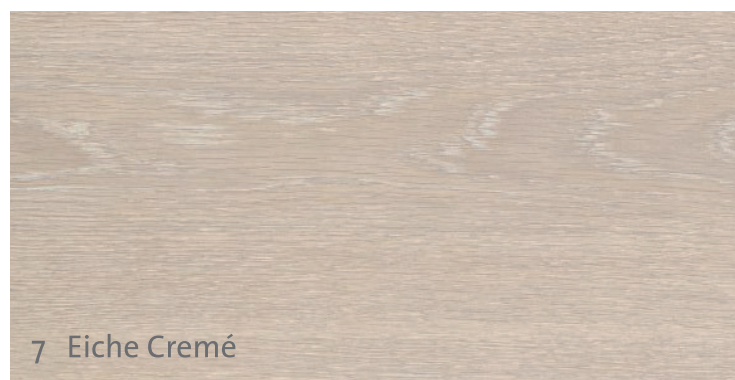

# Treppen. Zukunft. Gestalten.

Innovative Handwerkskunst  
die überzeugt.

**SolidStep**  
*by Haubner*

**SolidStep** ist die Weiterentwicklung klassischer robuster Laminatstufen. Mit Erfahrung und Know-how kreierten wir einen langlebigen und sehr ästhetischen Werkstoff. Unsere **SolidStep**-Stufen sind in den Stärken ca. 40 mm und ca. 65 mm lieferbar. Die Stufen mit der 3-D Kante sind

ausschließlich in einer Stärke von ca. 40 mm lieferbar. Farbbrillanz verbunden mit hoher Abriebfestigkeit und dabei eine angenehme Oberfläche und auch Haptik zeichnen unsere innovativen **SolidStep** Stufenoberflächen aus.