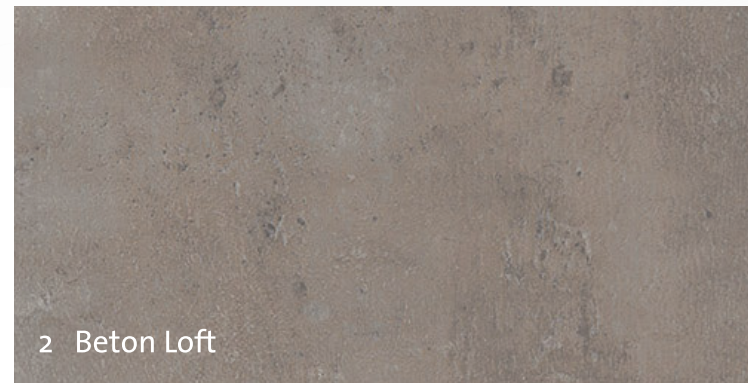

# Treppen. Zukunft. Gestalten.

Innovative Handwerkskunst  
die überzeugt.

**SolidStep**  
*by Haubner*

**SolidStep** ist die Weiterentwicklung klassischer robuster Laminatstufen. Mit Erfahrung und Know-how kreierten wir einen langlebigen und sehr ästhetischen Werkstoff. Unsere **SolidStep**-Stufen sind in den Stärken ca. 40 mm und ca. 65 mm lieferbar. Die Stufen mit der 3-D Kante sind

ausschließlich in einer Stärke von ca. 40 mm lieferbar. Farbbrillanz verbunden mit hoher Abriebfestigkeit und dabei eine angenehme Oberfläche und auch Haptik zeichnen unsere innovativen **SolidStep** Stufenoberflächen aus.